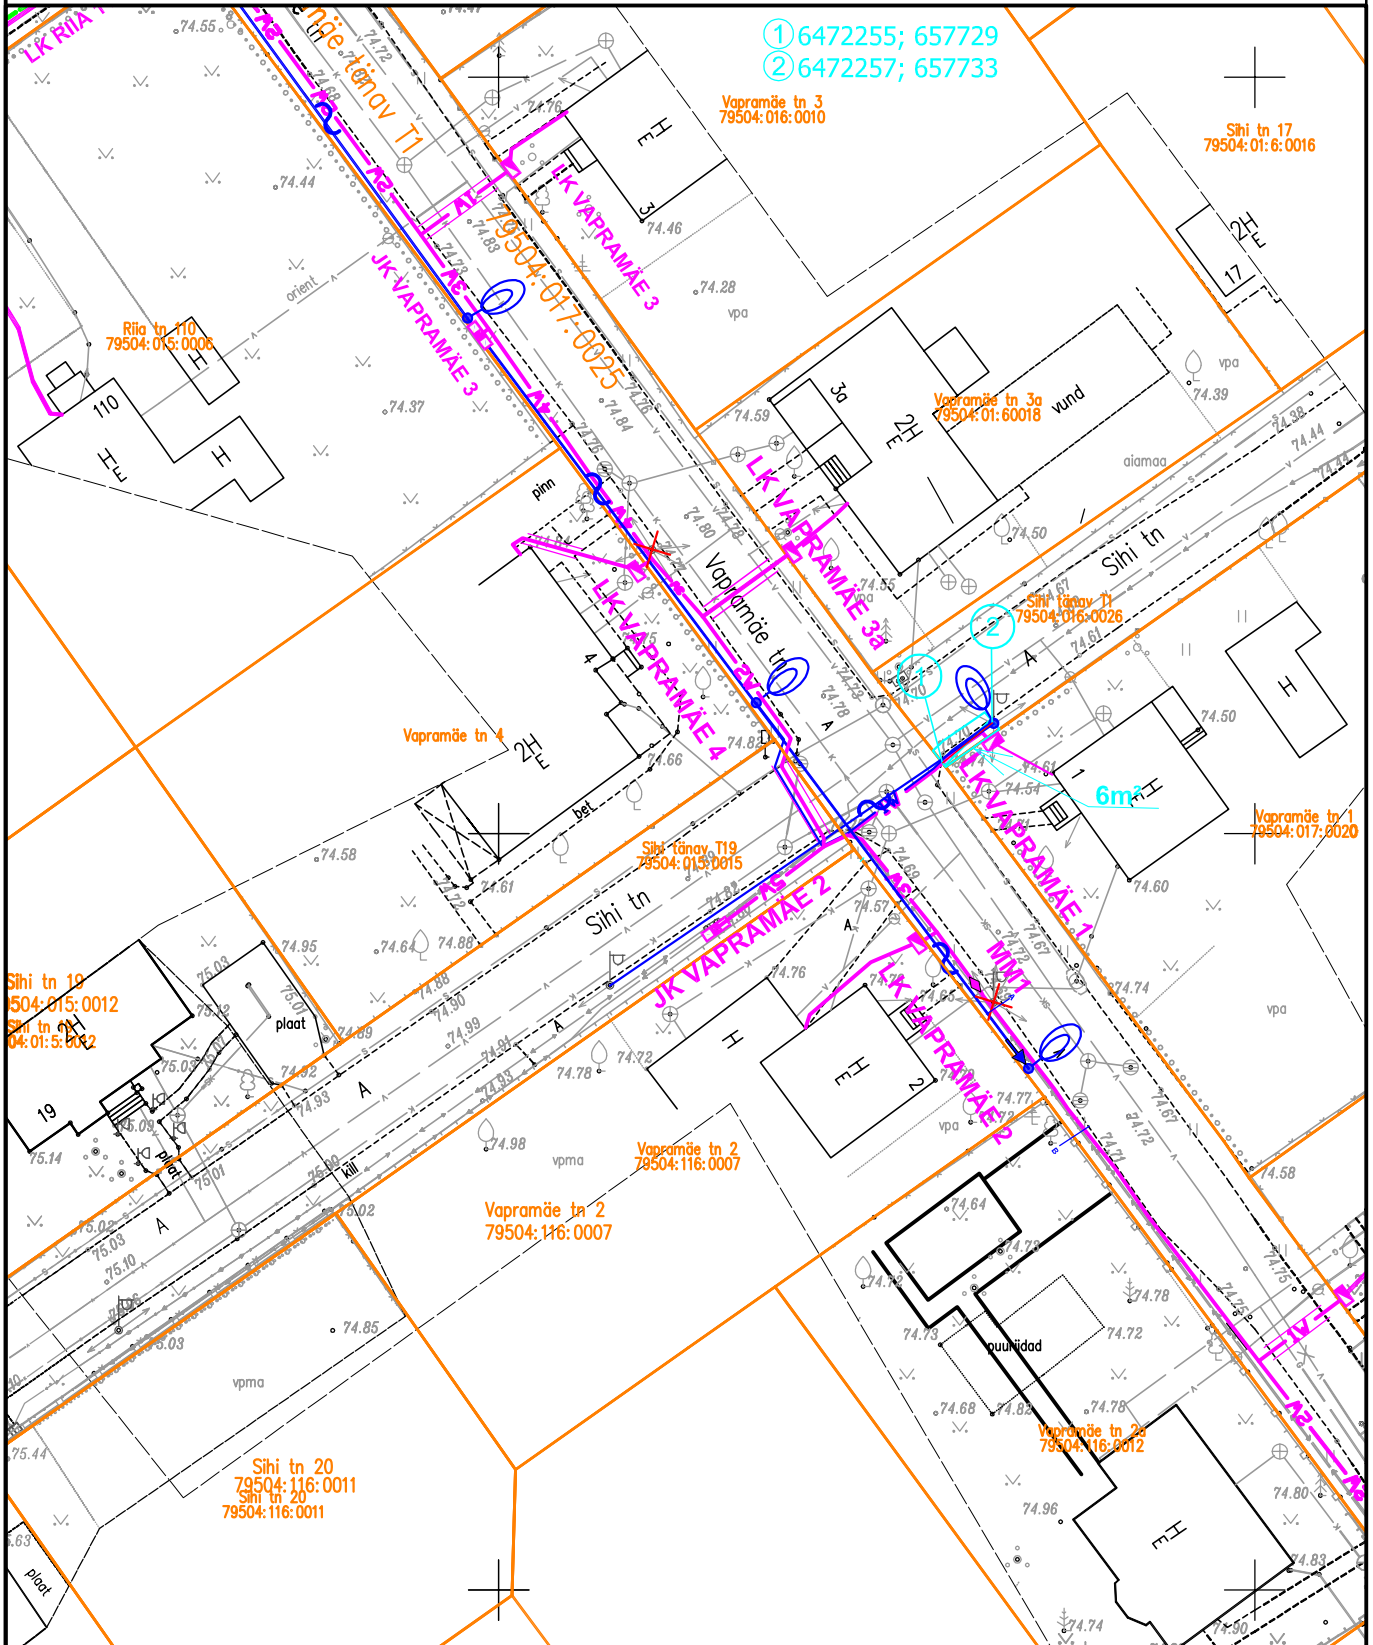

## Kasutusõigusega koormatava maa-ala asendiplaan Tartu linnas Sihi tänav T1

Tingmargid

1:500

- 1W projekteeritud 0,4 kV maakaabelliin (Elektrilevi OÜ)
- projekteeritud liitumiskilp (Elektrilevi OÜ)
- projekteeritud jaotuskilp (Elektrilevi OÜ)
- projekteeritud tänavavalgustuse õhuliin (Tartu linn)
- projekteeritud tänavavalgustusmast (Tartu linn)
- projekteeritud reservtoru (Tartu linn)
- katastripiir

kasutusõigusega koormatud maa-ala

Koostas H. Viisel